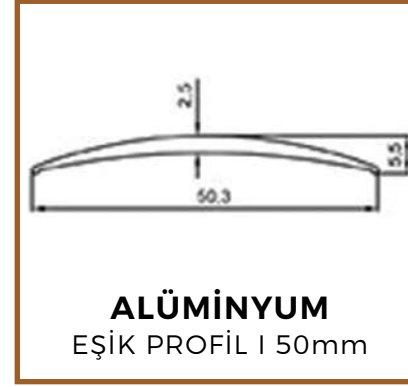

## PARKE BİTİM PROFİLLERİ

**ALÜMİNYUM**  
EŞİK PROFİL | 38mm

**ALÜMİNYUM**  
EŞİK PROFİL | 30mm

**ALÜMİNYUM**  
EŞİK PROFİL | 50mm

**T PROFİL**  
40mm

**Z PROFİL**  
40mm

**Z PROFİL**  
30mm

**KÖŞEBENT**  
2X2