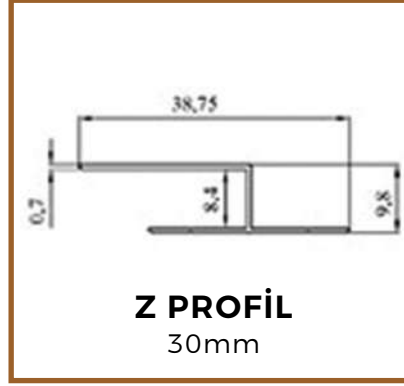

## PARKE BİTİM PROFİLLERİ

**ALÜMİNYUM**  
EŞİK PROFİL | 38mm

**ALÜMİNYUM**  
EŞİK PROFİL | 30mm

**ALÜMİNYUM**  
EŞİK PROFİL | 50mm

**T PROFİL**  
40mm

**Z PROFİL**  
40mm

**Z PROFİL**  
30mm

**KÖŞEBENT**  
2X2