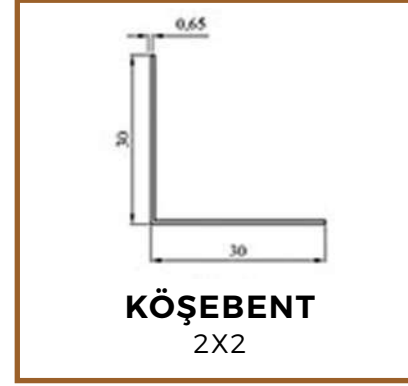

## PARKE BİTİM PROFİLLERİ

**ALÜMİNYUM**  
EŞİK PROFİL | 38mm

**ALÜMİNYUM**  
EŞİK PROFİL | 30mm

**ALÜMİNYUM**  
EŞİK PROFİL | 50mm

**T PROFİL**  
40mm

**Z PROFİL**  
40mm

**Z PROFİL**  
30mm

**KÖŞEBENT**  
2X2