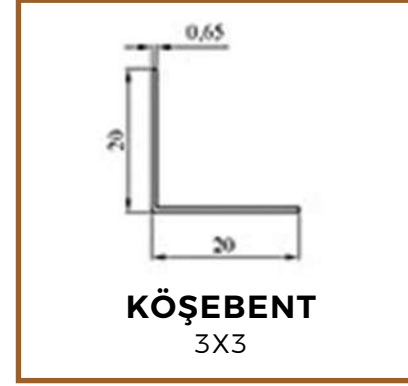

## PARKE BİTİM PROFİLLERİ

**ALÜMİNYUM**  
EŞİK PROFİL | 38mm

**ALÜMİNYUM**  
EŞİK PROFİL | 30mm

**ALÜMİNYUM**  
EŞİK PROFİL | 50mm

**T PROFİL**  
40mm

**Z PROFİL**  
40mm

**Z PROFİL**  
30mm

**KÖŞEBENT**  
2X2