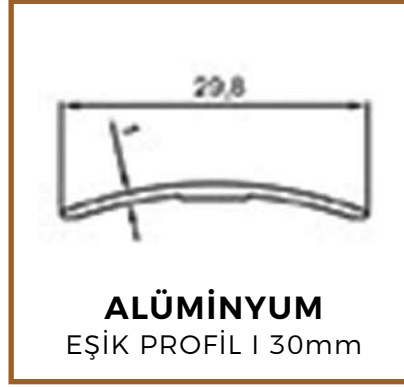

P | parke bitim profilleri

PARKE BİTİM PROFİLLERİ

Sizin için en mükemmel