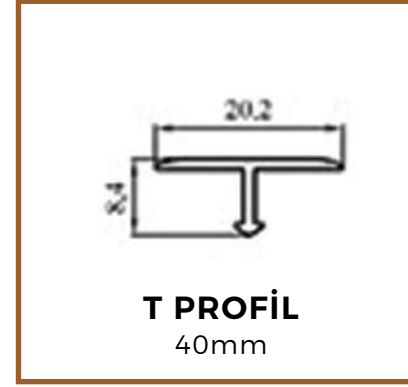

## PARKE BİTİM PROFİLLERİ

**ALÜMİNYUM**  
EŞİK PROFİL | 38mm

**ALÜMİNYUM**  
EŞİK PROFİL | 30mm

**ALÜMİNYUM**  
EŞİK PROFİL | 50mm

**T PROFİL**  
40mm

**Z PROFİL**  
40mm

**Z PROFİL**  
30mm

**KÖŞEBENT**  
2X2