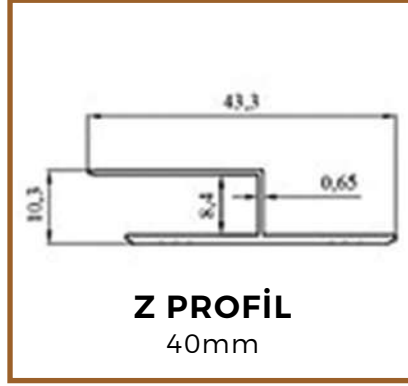

## PARKE BİTİM PROFİLLERİ

**ALÜMİNYUM**  
EŞİK PROFİL | 38mm

**ALÜMİNYUM**  
EŞİK PROFİL | 30mm

**ALÜMİNYUM**  
EŞİK PROFİL | 50mm

**T PROFİL**  
40mm

**Z PROFİL**  
40mm

**Z PROFİL**  
30mm

**KÖŞEBENT**  
2X2